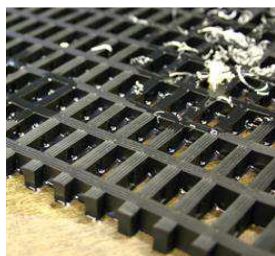

Orthomat Safety

Tulajdonságaiban megegyező szőnyeg, de 10 cm széles sárga csík fut a két oldalán.

Vastagsága: 9 mm

Méretetek: 0,6x0,9 m, 0,9x1,5 m, 0,9x18,3 m, 1,2x18,3 m

Orthomat Ribbed

Zártcellás habosított PVC szőnyeg, bordázott felülettel.

Ellenáll a különböző vegyszereknek, lúgoknak és általános ipari vegyi anyagoknak. Ellenáll az alkoholoknak, az alifás szénhidrogéneknek, olajoknak, a gyenge savaknak. Nem alkalmazható szerves oldószerek, ketonok, észterek és aromás szénhidrogének jelenlétében. Alkalmas száraz beltéri környezetben. Tipikus alkalmazások: gyártósorok, gyülekezési helyekre, csomagoló állomások, munkapadok. Megfelel az Csúszásgátló tesztnek EN51130. Tűz ellen tesztelt DIN54332 (B2) része DIN4102.

Orthomat Safety Ribbed

Tulajdonságaiban megegyező szőnyeg, de 10 cm széles sárga csík fut a két oldalán.

Vastagsága: 9 mm

Méretetek: 0,6x0,9 m, 0,9x1,5 m, 0,9x18,3 m, 1,2x18,3 m

Cobamat Haevy

Rendkívül rugalmas szőtt PVC biztonsági szőnyeg.